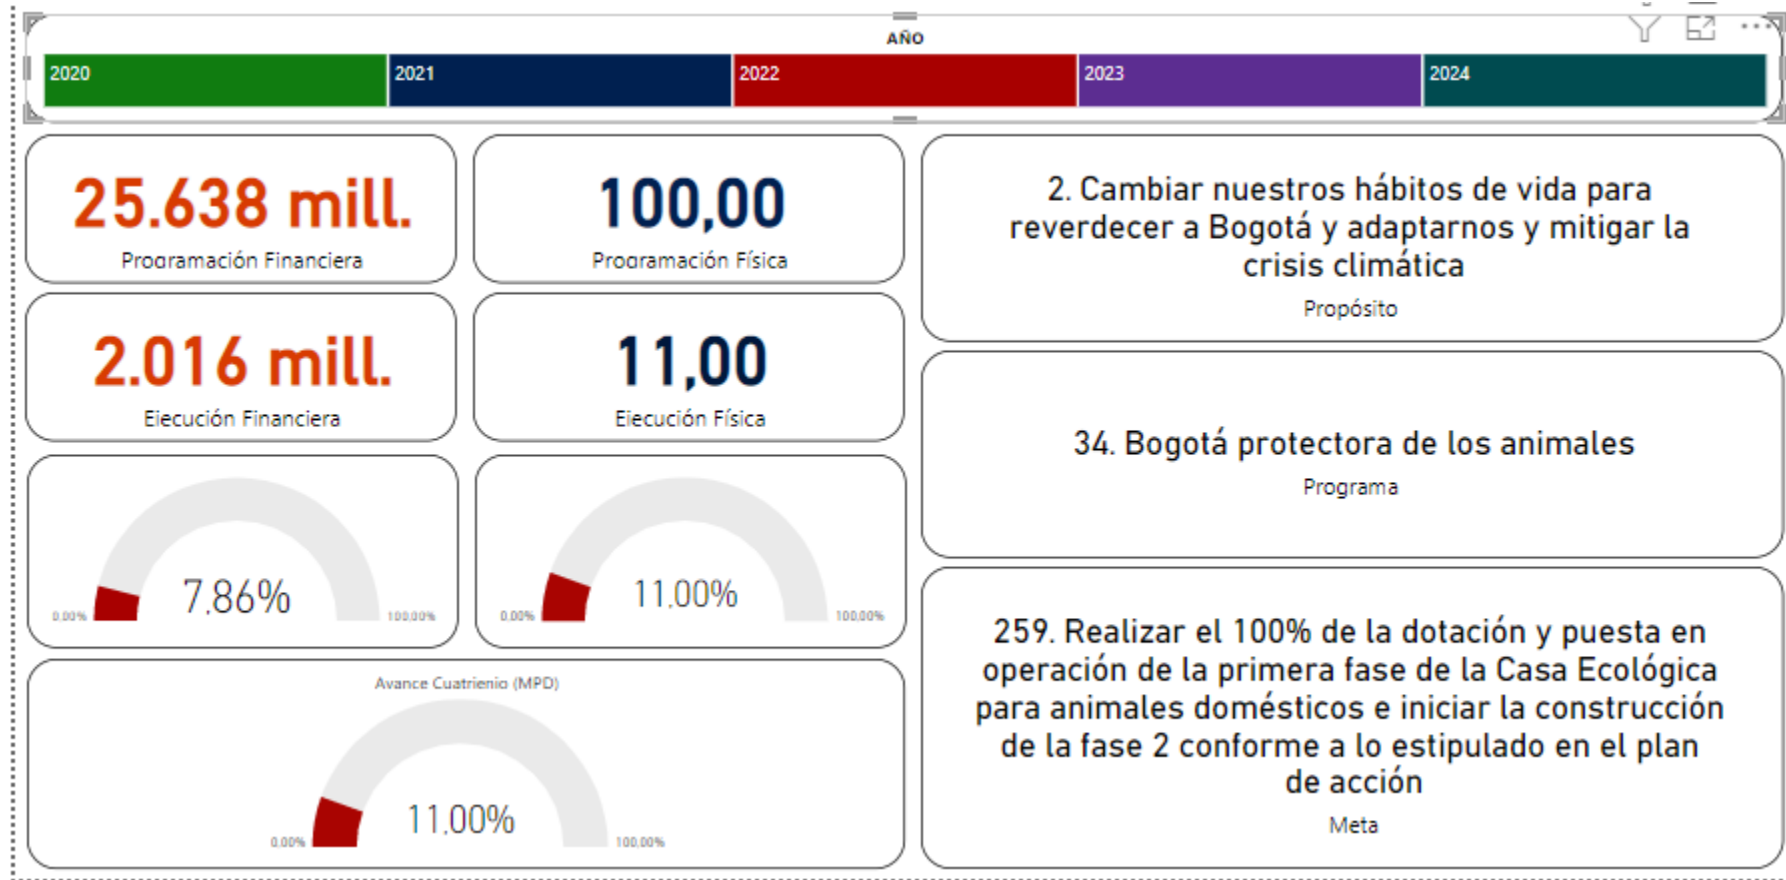

INSTITUTO DISTRITAL
DE PROTECCIÓN Y
BIENESTAR ANIMAL

METAS PLAN DISTRICTAL DE DESARROLLO 2020 -2024

Corte: 31-Mar-2022

Avance Metas PDD 2020 – 2024 - IDPYBA

Avance Metas PDD 2020 – 2024 - IDPYBA

Avance Metas PDD 2020 – 2024 - IDPYBA

Avance Metas PDD 2020 – 2024 - IDPYBA

Avance Metas PDD 2020 – 2024 - IDPYBA

Avance Metas PDD 2020 – 2024 - IDPYBA

Avance Metas PDD 2020 – 2024 - IDPYBA

Avance Metas PDD 2020 – 2024 - IDPYBA