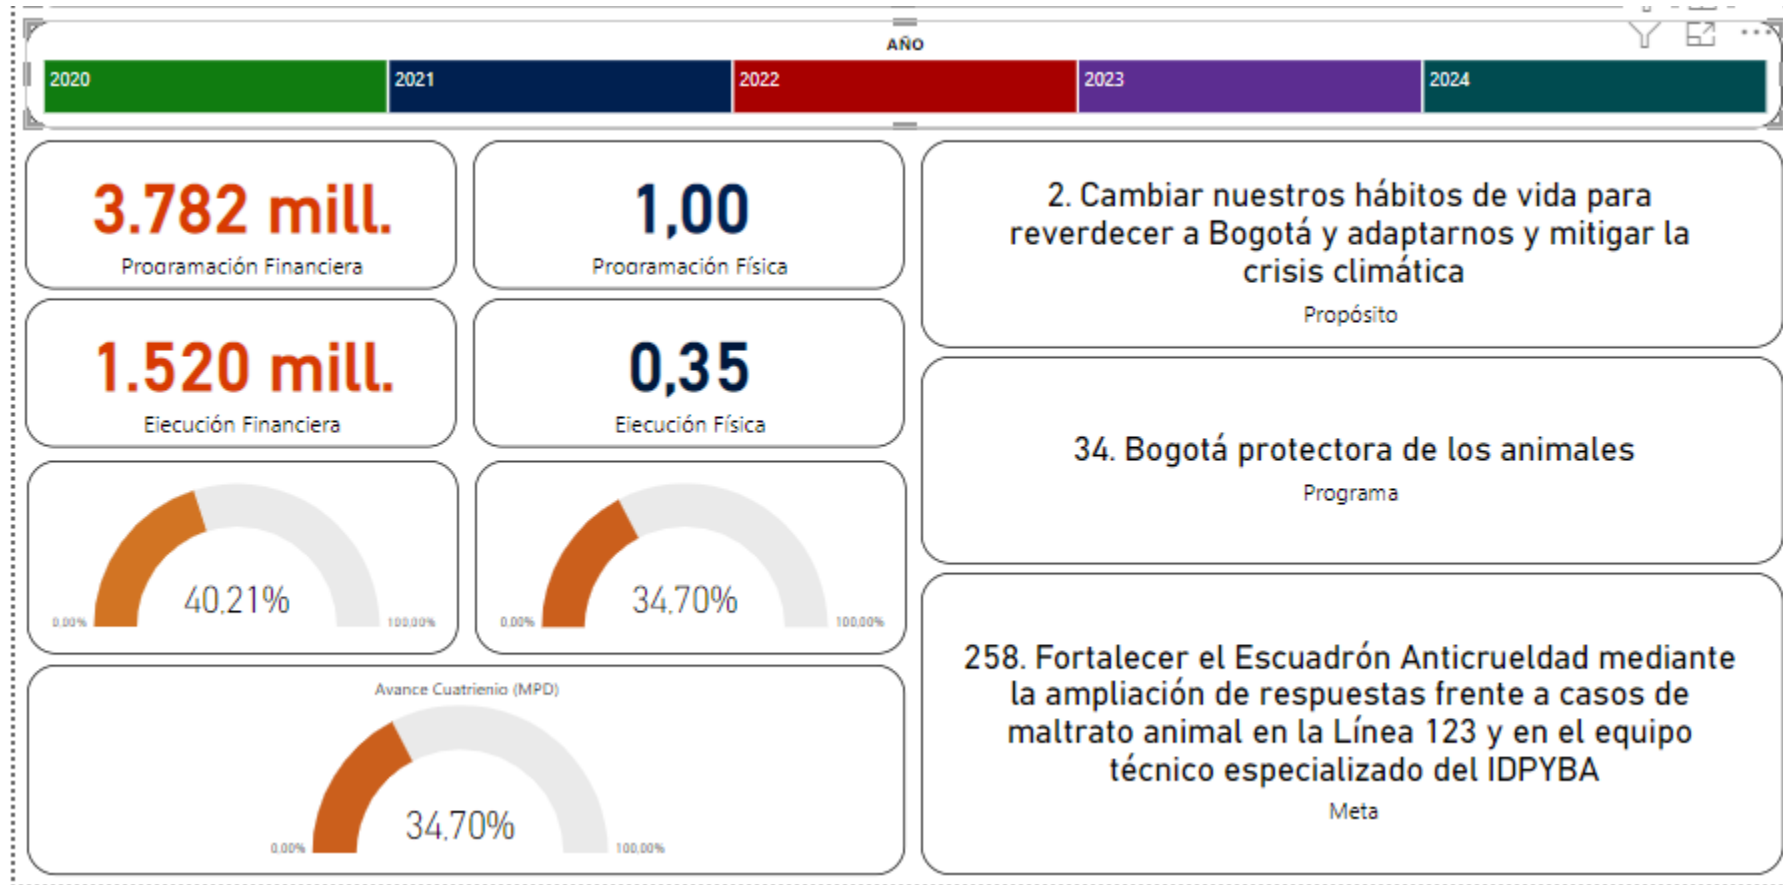

INSTITUTO DISTRITAL
DE PROTECCIÓN Y
BIENESTAR ANIMAL

METAS PLAN DISTRICTAL DE DESARROLLO 2020 -2024

Corte: 31-Mar-2022

Avance Metas PDD 2020 – 2024 - IDPYBA

Avance Metas PDD 2020 – 2024 - IDPYBA

Avance Metas PDD 2020 – 2024 - IDPYBA

Avance Metas PDD 2020 – 2024 - IDPYBA

Avance Metas PDD 2020 – 2024 - IDPYBA

Avance Metas PDD 2020 – 2024 - IDPYBA

Avance Metas PDD 2020 – 2024 - IDPYBA

Avance Metas PDD 2020 – 2024 - IDPYBA