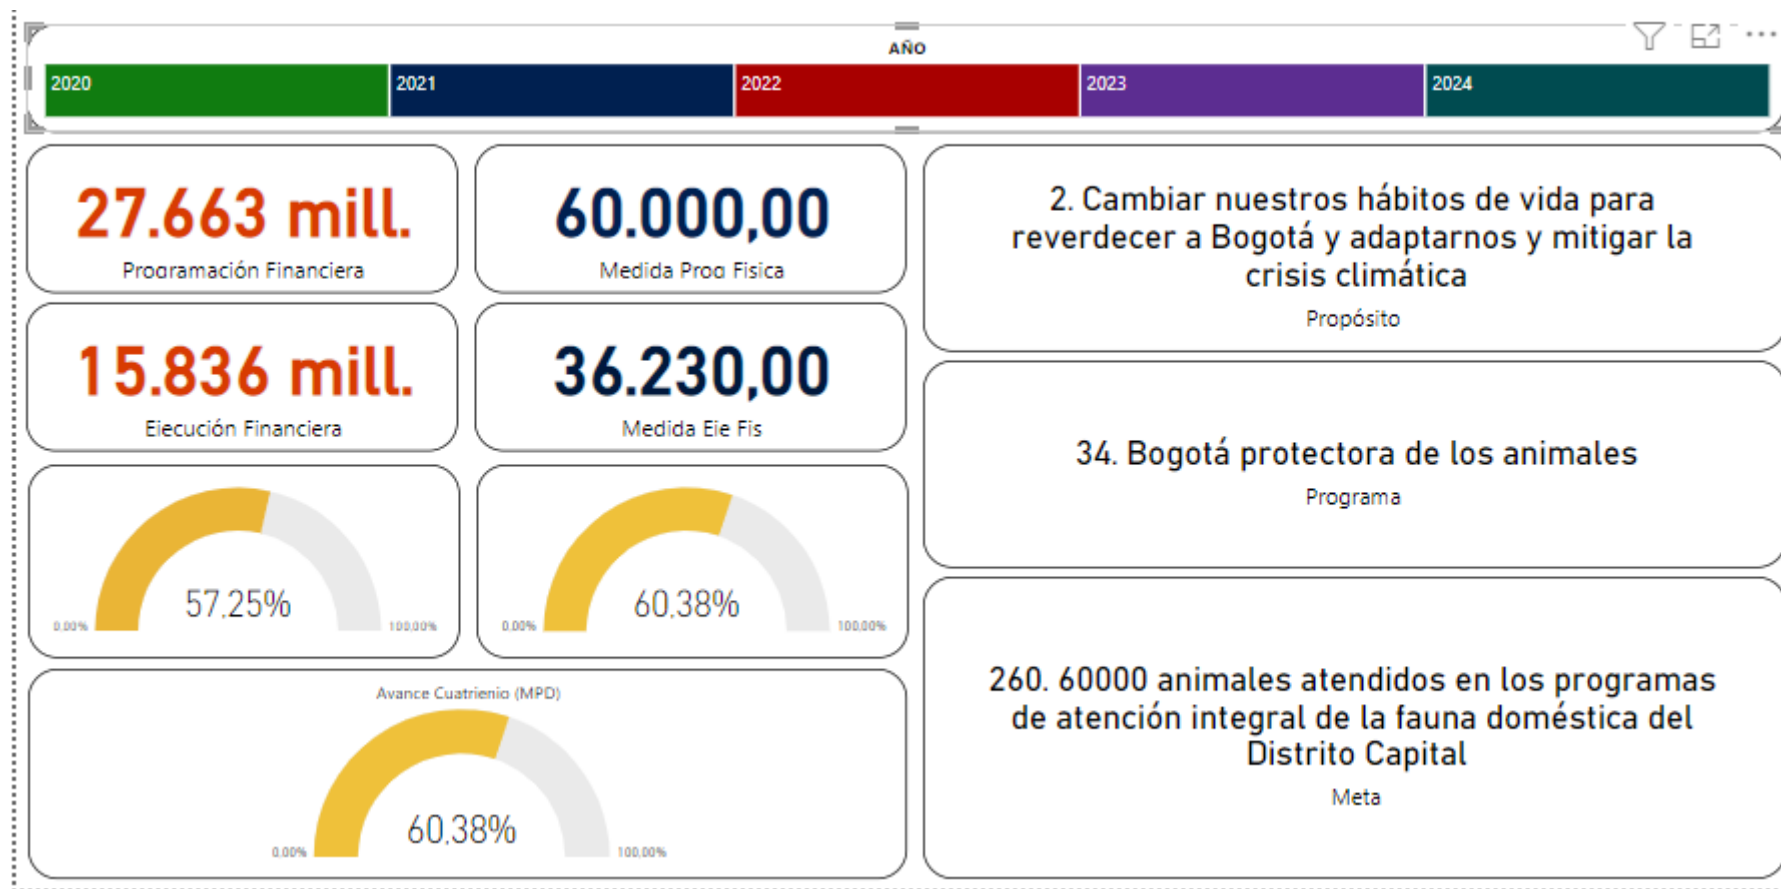

INSTITUTO DISTRITAL
DE PROTECCIÓN Y
BIENESTAR ANIMAL

METAS PLAN DISTRICTAL DE DESARROLLO 2020 -2024

Corte: 31-Mar-2022

Avance Metas PDD 2020 – 2024 - IDPYBA

Avance Metas PDD 2020 – 2024 - IDPYBA

Avance Metas PDD 2020 – 2024 - IDPYBA

Avance Metas PDD 2020 – 2024 - IDPYBA

Avance Metas PDD 2020 – 2024 - IDPYBA

Avance Metas PDD 2020 – 2024 - IDPYBA

Avance Metas PDD 2020 – 2024 - IDPYBA

Avance Metas PDD 2020 – 2024 - IDPYBA