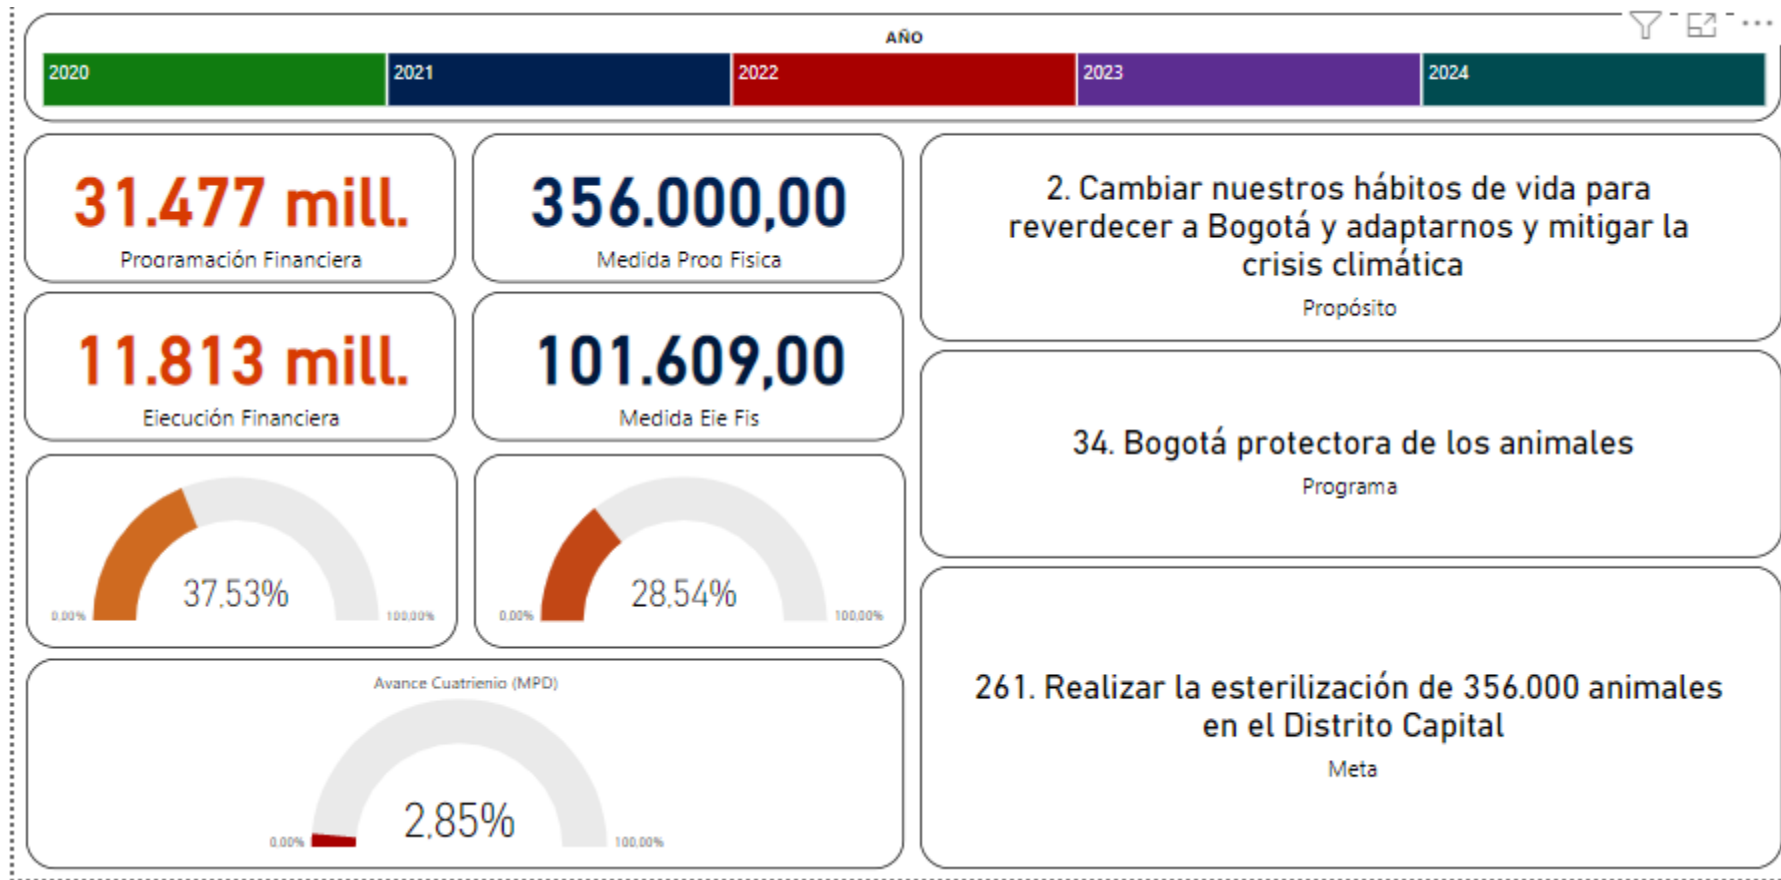

INSTITUTO DISTRITAL
DE PROTECCIÓN Y
BIENESTAR ANIMAL

METAS PLAN DISTRICTAL DE DESARROLLO 2020 -2024

Corte: 31-Mar-2022

Avance Metas PDD 2020 – 2024 - IDPYBA

Avance Metas PDD 2020 – 2024 - IDPYBA

Avance Metas PDD 2020 – 2024 - IDPYBA

Avance Metas PDD 2020 – 2024 - IDPYBA

Avance Metas PDD 2020 – 2024 - IDPYBA

Avance Metas PDD 2020 – 2024 - IDPYBA

Avance Metas PDD 2020 – 2024 - IDPYBA

Avance Metas PDD 2020 – 2024 - IDPYBA