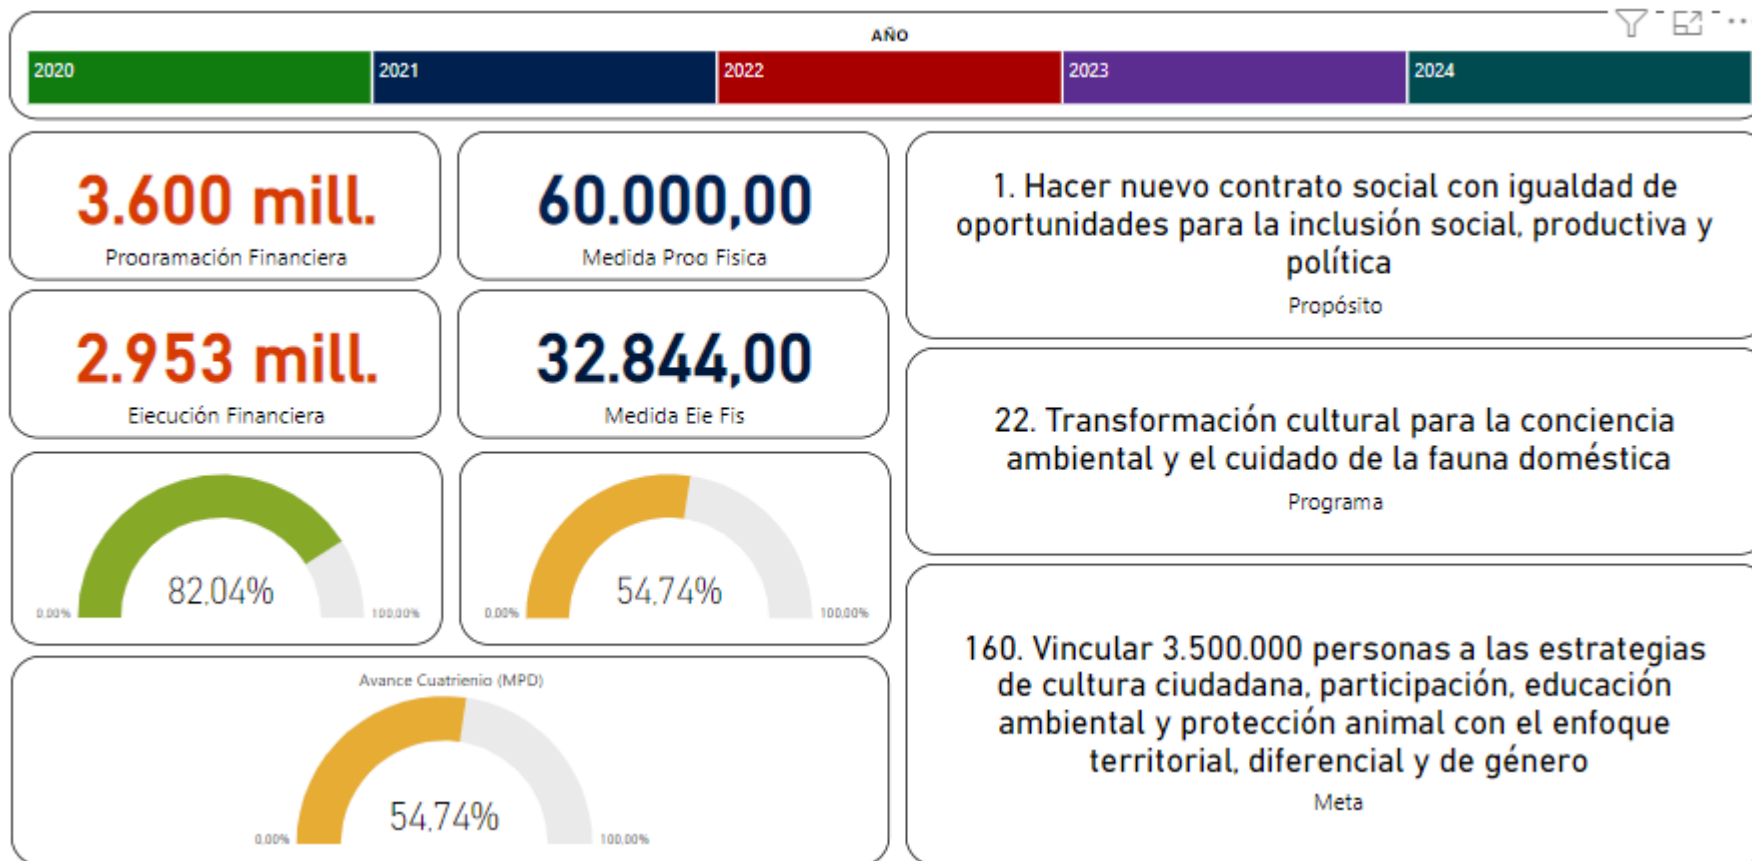

INSTITUTO DISTRITAL
DE PROTECCIÓN Y
BIENESTAR ANIMAL

METAS PLAN DISTRICTAL DE DESARROLLO 2020 -2024

Corte: 31-Mar-2022

Avance Metas PDD 2020 – 2024 - IDPYBA

Avance Metas PDD 2020 – 2024 - IDPYBA

Avance Metas PDD 2020 – 2024 - IDPYBA

Avance Metas PDD 2020 – 2024 - IDPYBA

Avance Metas PDD 2020 – 2024 - IDPYBA

Avance Metas PDD 2020 – 2024 - IDPYBA

Avance Metas PDD 2020 – 2024 - IDPYBA

Avance Metas PDD 2020 – 2024 - IDPYBA